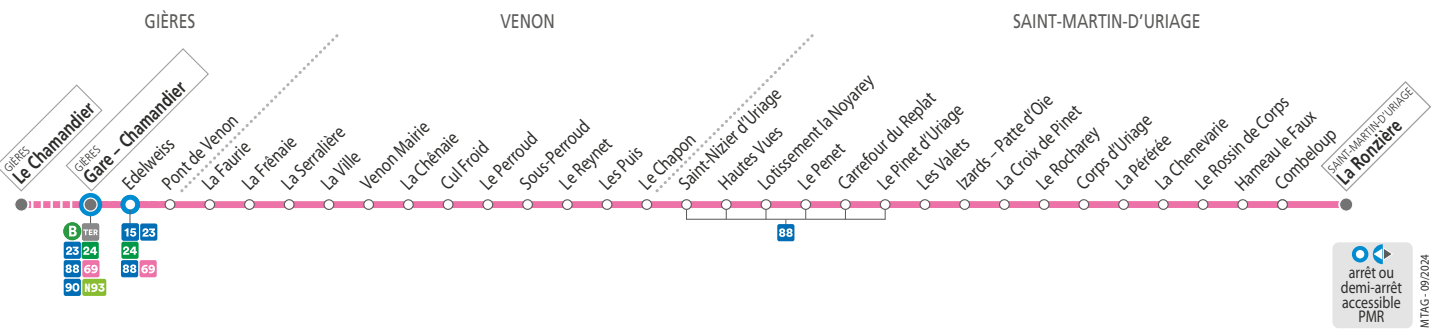

SAMEDIS – les horaires indiqués peuvent varier en fonction des aléas de la circulation

Pont de Venon	08 21	09 21	10 21	11 21	12 21	13 21	14 21	15 21	16 21	17 21	18 21	19 21
La Faurie	08 24	09 24	10 24	11 24	12 24	13 24	14 24	15 24	16 24	17 24	18 24	19 24
Venon Mairie	08 28	09 28	10 28	11 28	12 28	13 28	14 28	15 28	16 28	17 28	18 28	19 28
Le Chapon	08 35	09 35	10 35	11 35	12 35	13 35	14 35	15 35	16 35	17 35	18 35	19 35

NE CIRCULE PAS LES DIMANCHES ET JOURS FÉRIÉS

DU 2 SEPTEMBRE À FIN OCTOBRE*, LES TRAVAUX DU PONT DE VENON PERTURBE FORTEMENT LA LIGNE

La ligne est limitée à l'arrêt Pont de Venon
Les arrêts Le Chamandier, Gières Gare – Chamandier et Edelweiss **ne sont pas desservis**
Correspondance avec la ligne 23 et services scolaires à Pont de Venon (via traversée de la passerelle)
La ligne 23 dessert l'arrêt « Le Sonnant » pour assurer l'accès au collège Le Chamandier.

* Date de fin susceptible d'évoluer

VÉLOS ADMIS
sous réserve de places disponibles et uniquement pour les trajets signalés par un pictogramme.

Voyager en groupe ?
Effectuez une demande d'autorisation préalable : reso-m.fr/groupe

Relais M
Tabac Presse
23 Grande Rue 38610 Gières
Arrêt Edelweiss

HORAIRES SUR RÉSERVATION
Réservation 24h/24, jusqu'à 2 heures avant votre déplacement

MaResa

- l'appli MaResa
- reso-m.fr/flexo
- 04 38 70 38 70

Available on the App Store and Google Play.