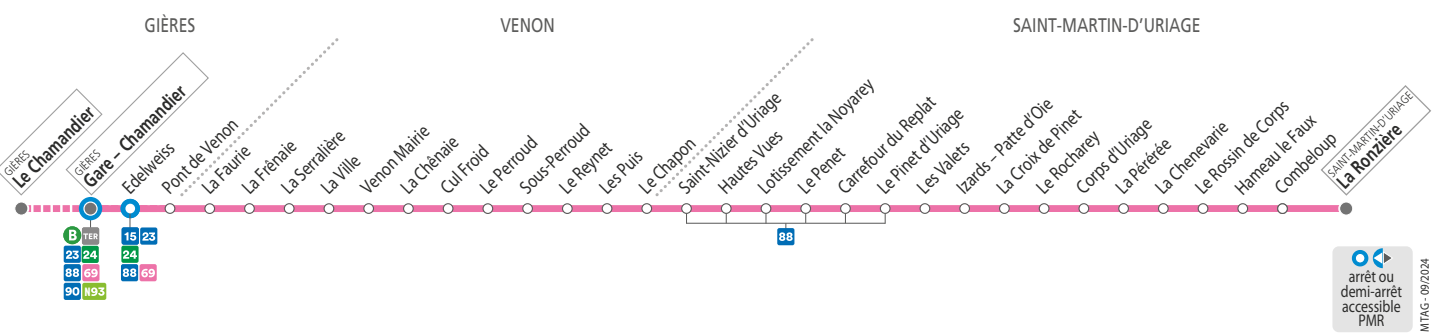

**SAMEDIS** – les horaires indiqués peuvent varier en fonction des aléas de la circulation

<b>Le Chapon</b>	06 21	07 21	08 21	09 21	10 21	11 21	12 21	13 21	17 21
Venon Mairie	06 27	07 27	08 27	09 27	10 27	11 27	12 27	13 27	17 27
La Faurie	06 31	07 31	08 31	09 31	10 31	11 31	12 31	13 31	17 31
<b>Pont de Venon</b>	<b>06 34</b>	<b>07 34</b>	<b>08 34</b>	<b>09 34</b>	<b>10 34</b>	<b>11 34</b>	<b>12 34</b>	<b>13 34</b>	<b>17 34</b>

**NE CIRCULE PAS LES DIMANCHES ET JOURS FÉRIÉS**

**DU 2 SEPTEMBRE À FIN OCTOBRE\*, LES TRAVAUX DU PONT DE VENON PERTURBE FORTEMENT LA LIGNE**

**La ligne est limitée à l'arrêt Pont de Venon**  
Les arrêts Le Chamandier, Gières Gare – Chamandier et Edelweiss **ne sont pas desservis**  
**Correspondance avec la ligne 23 et services scolaires à Pont de Venon** (via traversée de la passerelle)  
**La ligne 23 dessert l'arrêt « Le Sonnant »** pour assurer l'accès au collège Le Chamandier.  
**\* Date de fin susceptible d'évoluer**

**VÉLOS ADMIS**  
sous réserve de places disponibles et uniquement pour les trajets signalés par un pictogramme.

**Voyager en groupe ?**  
Effectuez une demande d'autorisation préalable : [reso-m.fr/groupe](https://reso-m.fr/groupe)

**À partir de la rentrée et jusqu'à fin octobre 2024, des travaux perturbent votre ligne.**  
Retrouvez les détails dans cette fiche horaires.

**DIRECTION VENON LE CHAPON · SAINT-MARTIN D'URIAGE LA RONZIÈRE**