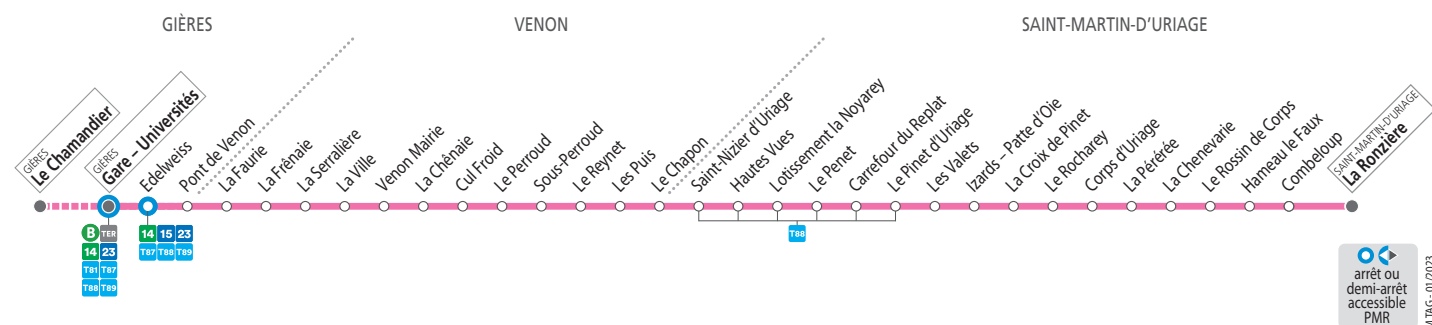

Hautes Vues	06 25 06 55 07 50 08 47	11 31	13 26 16 10
Le Pinet d'Uriage	06 28 06 58 07 53 08 50	11 34	13 29 16 13
Corps d'Uriage	06 34 07 04 07 59 08 56	11 40	13 35 16 19
La Ronzière	06 40 07 10 08 05 09 02	11 46	13 41 16 25
Saint-Nizier d'Uriage	06 41 07 11 08 06 09 03	11 47	13 42 16 26
Le Chapon	06 44 07 14 08 09 09 06 10 10 11 50 12 36 13 45 16 29		
Venon Mairie	06 50 07 20 08 15 09 12 10 16 11 56 12 42 13 51 16 35		
La Faurie	06 54 07 24 08 19 09 16 10 20 12 00 12 46 13 55 16 39		
Edelweiss	06 58 07 28 08 23 09 20 10 24 12 04 12 50 13 59 16 43		
Gières Gare - Universités	06 59 07 29 08 24 09 21 10 25 12 05 12 51 14 00 16 44		

VOYAGEZ AVEC UN TITRE DE TRANSPORT VALIDE

La tarification M TAG (tickets et abonnements) s'applique à l'ensemble de la ligne 59, sur les trajets réguliers et sur réservation **MaResa**.

Vous voyagez depuis ou vers Saint-Martin-d'Uriage :

Tous les titres M TouGo sont acceptés sur les trajets réguliers. Pour les trajets sur réservation, seuls le ticket 1 voyage ou SMS M TouGo sont acceptés.

Les titres scolaires «Pack transport» de la Région sont acceptés pour les élèves éligibles.

SAMEDIS – les horaires indiqués peuvent varier en fonction des aléas de la circulation

Le Chapon	06 47 07 23 08 15 09 10 10 10 11 40 12 45 13 45 17 20
Venon Mairie	06 53 07 29 08 21 09 16 10 16 11 46 12 51 13 51 17 26
La Faurie	06 57 07 33 08 25 09 20 10 20 11 50 12 55 13 55 17 30
Edelweiss	07 01 07 37 08 29 09 24 10 24 11 54 12 59 13 59 17 34
Gières Gare - Universités	07 02 07 38 08 30 09 25 10 25 11 55 13 00 14 00 17 35

Tabac Presse
23 Grande Rue 38610 Gières
Arrêt Edelweiss

HORAIRES SUR RÉSERVATION
Réservation 24h/24, jusqu'à 2 heures avant votre déplacement

MaResa

- l'appli MaResa
- tag.fr/flexo
- 04 38 70 38 70

Disponible sur l'App Store et Google Play.

Faites signe au conducteur à l'approche du bus

TAG.fr Toute l'information et toutes les solutions de mobilités.

04 38 70 38 70
AlloTAG, Infotrafic et réservation services Flexo

mobilités-m.fr
Disponible sur l'App Store et Google Play.