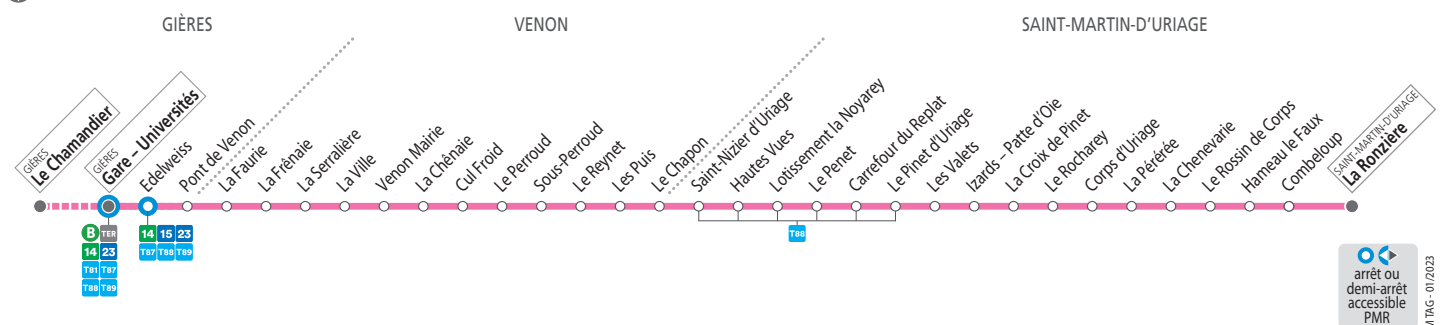

SEMAINE EN ÉTÉ (DU 10 JUILLET AU 25 AOÛT 2023) ET À CERTAINES DATES - les horaires indiqués peuvent varier en fonction des aléas de la circulation

	07 50	08 50	11 10	12 15	14 30	15 45	16 45	17 45	18 20	19 00	19 50
Gières Gare - Universités	07 50	08 50	11 10	12 15	14 30	15 45	16 45	17 45	18 20	19 00	19 50
Edelweiss	07 51	08 51	11 11	12 16	14 31	15 46	16 46	17 46	18 21	19 01	19 51
La Faurie	07 55	08 55	11 15	12 20	14 35	15 50	16 50	17 50	18 25	19 05	19 55
Venon Mairie	07 59	08 59	11 19	12 24	14 39	15 54	16 54	17 54	18 29	19 09	19 59
Le Chapon	08 06	09 06	11 26	12 31	14 46	16 01	17 01	18 01	18 36	19 16	20 06
Saint-Nizier d'Uriage	11 29	12 34	14 49	16 04	17 04	18 04				19 19	20 09
Hautes Vues	11 30	12 35	14 50	16 05	17 05	18 05				19 20	20 10
Le Pinet d'Uriage	11 33	12 38	14 53	16 08	17 08	18 08				19 23	20 13
Corps d'Uriage	11 39	12 44	14 59	16 14	17 14	18 14				19 29	20 19
La Ronzière	11 45	12 50	15 05	16 20	17 20	18 20				19 35	20 25

SAMEDI - les horaires indiqués peuvent varier en fonction des aléas de la circulation

	08 45	09 45	10 45	11 45	12 45	13 45	14 45	15 45	16 45	17 45	18 45	19 45
Gières Gare - Universités	08 45	09 45	10 45	11 45	12 45	13 45	14 45	15 45	16 45	17 45	18 45	19 45
Edelweiss	08 46	09 46	10 46	11 46	12 46	13 46	14 46	15 46	16 46	17 46	18 46	19 46
La Faurie	08 50	09 50	10 50	11 50	12 50	13 50	14 50	15 50	16 50	17 50	18 50	19 50
Venon Mairie	08 54	09 54	10 54	11 54	12 54	13 54	14 54	15 54	16 54	17 54	18 54	19 54
Le Chapon	09 01	10 01	11 01	12 01	13 01	14 01	15 01	16 01	17 01	18 01	19 01	20 01

NE CIRCULE PAS LES DIMANCHES ET JOURS FÉRIÉS

JOUEZ LA COMPLÉMENTARITÉ !

Voyagez avec votre vélo sur la ligne 59 grâce au porte-vélos disposé à l'arrière du véhicule.

Votre vélo est pris en charge uniquement sur les trajets réguliers signalés par un pictogramme vélo (sous réserve de places disponibles). Les bus à gabarit réduit assurant la desserte de Saint-Martin-d'Uriage ne prennent pas en charge les vélos.

2 consignes sécurisées (172 places) vous permettent de laisser votre vélo à la Gare de Gières. Plus d'infos : www.tag.fr/consigne-gieres

VÉLOS ADMIS
sous réserve de places disponibles et uniquement pour les trajets signalés par un pictogramme.

Voyager en groupe ?
Effectuez une demande d'autorisation préalable : www.tag.fr/groupe

VOYAGEZ AVEC UN TITRE DE TRANSPORT VALIDE

La tarification M TAG (tickets et abonnements) s'applique à l'ensemble de la ligne 59, sur les trajets réguliers et sur réservation **MaResa**.

Vous voyagez depuis ou vers Saint-Martin-d'Uriage :
Tous les titres M TouGo sont acceptés sur les trajets réguliers. Pour les trajets sur réservation, seuls le ticket 1 voyage ou SMS M TouGo sont acceptés.

Les titres scolaires «Pack transport» de la Région sont acceptés pour les élèves éligibles.

Tabac Presse
23 Grande Rue 38610 Gières
Arrêt Edelweiss

HORAIRES SUR RÉSERVATION

Réservation 24h/24, jusqu'à 2 heures avant votre déplacement

MaResa

- l'appli MaResa
- tag.fr/flexo
- 04 38 70 38 70

Téléchargez dans l'App Store | Téléchargez dans Google Play

Faites signe au conducteur à l'approche du bus

TAG.fr Toute l'information et toutes les solutions de mobilités.

04 38 70 38 70
AlloTAG, Infotrafic et réservation services Flexo

mobilités-m.fr
Téléchargez dans l'App Store | Téléchargez dans Google Play