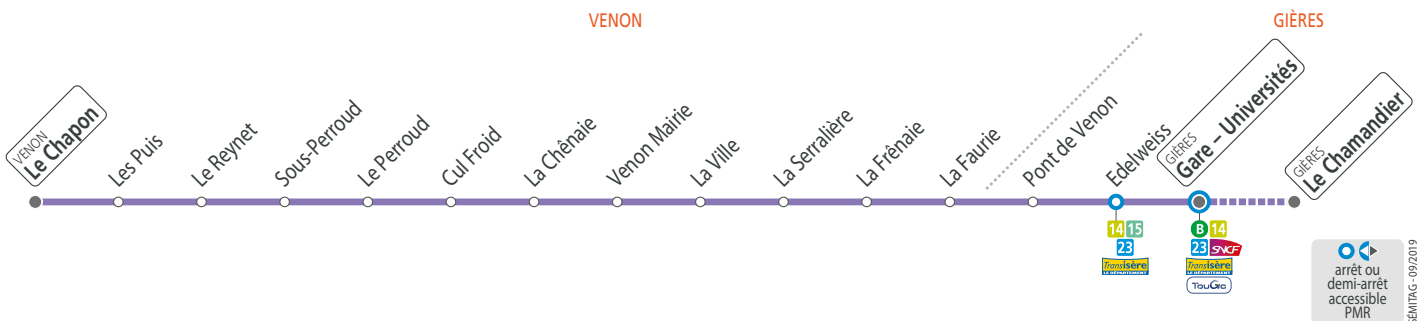

### EN PÉRIODE DE VACANCES SCOLAIRES, REJOIGNEZ GIÈRES GARE OU VENON AVEC LA LIGNE 43 OU LA LIGNE G70.

La ligne G70 dessert tous les arrêts de la ligne 43 sans réservation. Tous les titres de transport TAG sont valables sur cette ligne dans la limite de la Métropole.

**G70**  
Dessertes assurées par la ligne G70 du réseau TouGo.  
Tarification inchangée

**TRANSPORT SUR RÉSERVATION**  
voir mode d'emploi

**Voyager en groupe ?**  
Effectuez une demande d'autorisation préalable :  
[www.tag.fr/groupe](http://www.tag.fr/groupe)